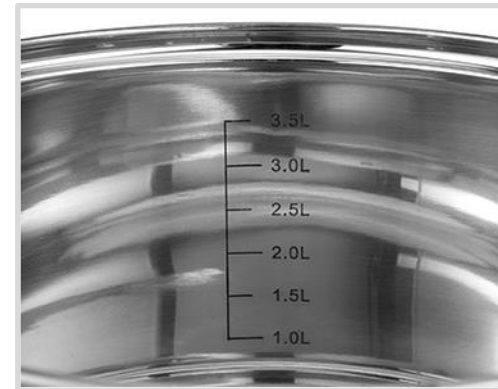

НЕРЖАВЕЮЩАЯ СТАЛЬ

КАСТРЮЛИ

Коллекции

RIGEL
LIBRA

НЕРЖАВЕЮЩАЯ СТАЛЬ

Эта серия кухонной посуды изготовлена из высококачественной нержавеющей стали 18/10, поставляемой ведущими производителями нашей отрасли.

Её прочная и надежная ультра-гладкая поверхность устойчива к образованию пятен, легка в эксплуатации и успешно противостоит износу и коррозии.