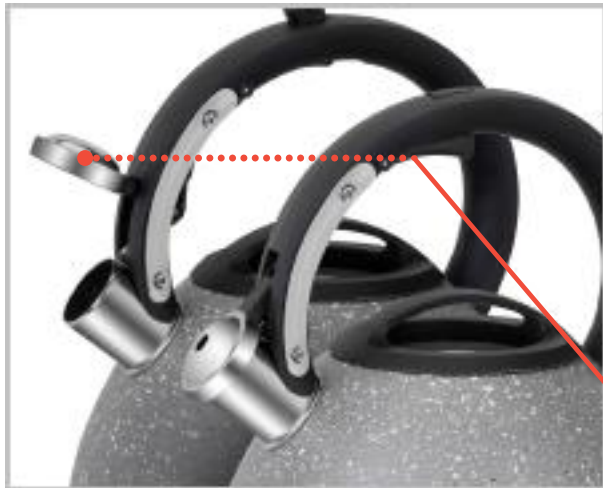

ЧАЙНИКИ СО СВИСТКОМ

Сложно себе представить более милую и уютную картину, чем закипающий со свистом чайник. Он напоминает о том, что всего через несколько минут вам предстоит насладиться долгожданной чашечкой чая или кофе. Наша серия чайников, изготовленных из долговечной, износостойкой нержавеющей стали, украсит и поддержит эту старинную, всеми любимую традицию чаепития на современной кухне.

МНОГОСЛОЙНОЕ КАПСУЛЬНОЕ ДНО

Не секрет, что обязательное требование к любому чайнику – это количество времени, затрачиваемое на кипячение воды. Наши чайники имеют многослойное капсульное дно, обеспечивающее быстрый равномерный нагрев и поддержание высокой температуры воды в течение длительного времени.

ЛЕГКО ОТКРЫТЬ

Любой чайник с горячей водой внутри представляет собой потенциальную опасность, поэтому наши чайники оснащены эргономичной мягкой удобной ручкой с кнопкой для открывания носика чайника. Такая ручка надежно защитит ваши руки от ожогов и позволит без опасения брать чайник в руки, открывать носик при помощи кнопки и наливать воду.

Кнопка для открывания носика чайника