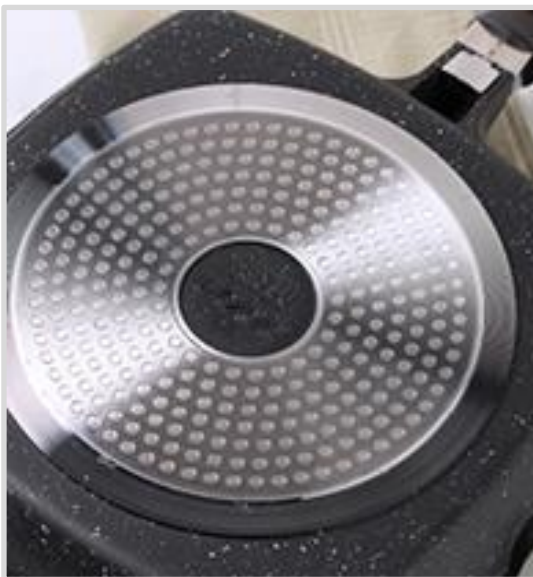

ИНДУКЦИОННОЕ ДНО

Благодаря специальному индукционному дну сковорода совместима со всеми типами варочных панелей: индукционных, газовых, электрических, керамических, галогенных.