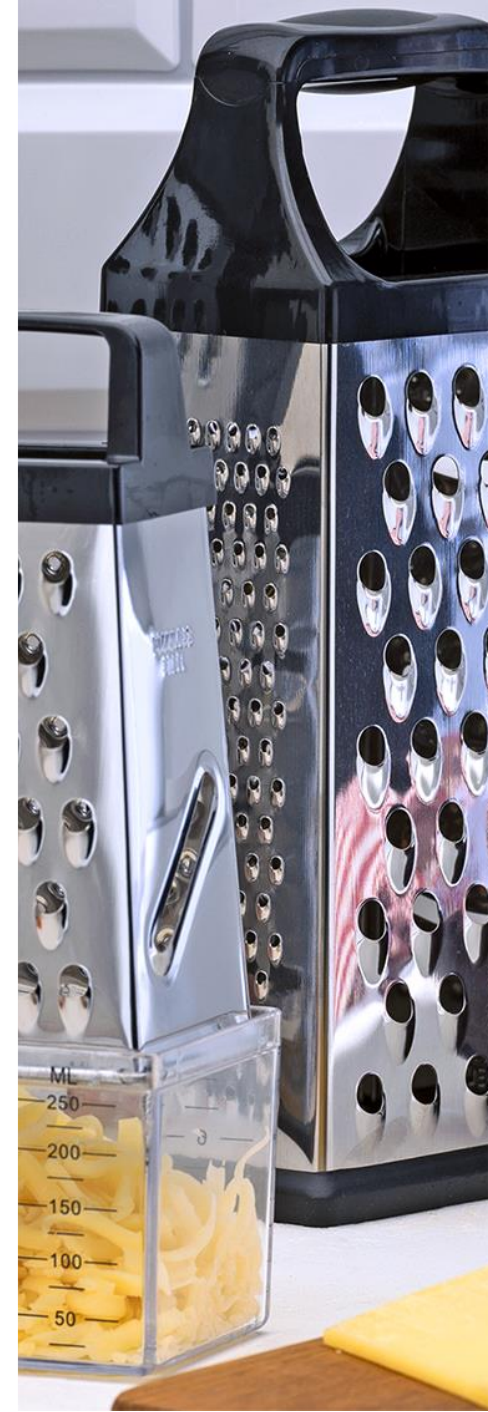

ЛЕГКИЙ УХОД

Терки из коллекции Sham можно мыть как вручную, так и в посудомоечной машине, что сократит время уборки, позволит быстро абстрагироваться от проблем и максимально облегчит ваш труд.